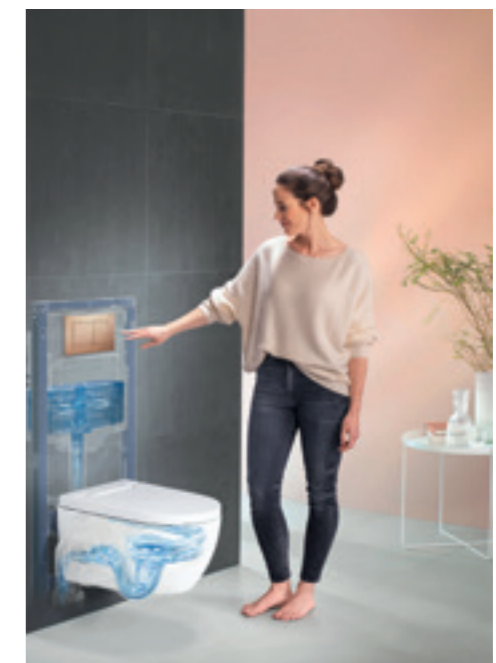

## EXCEPTIONNELLE PERFORMANCE DE RINÇAGE

Puissant, silencieux et efficace: outre leur fonction douchette, les WC lavants de Geberit sont également dotés d'une technique de rinçage innovante. La géométrie intérieure asymétrique de la cuvette garantit une performance de rinçage 10 fois supérieure aux exigences de la norme.