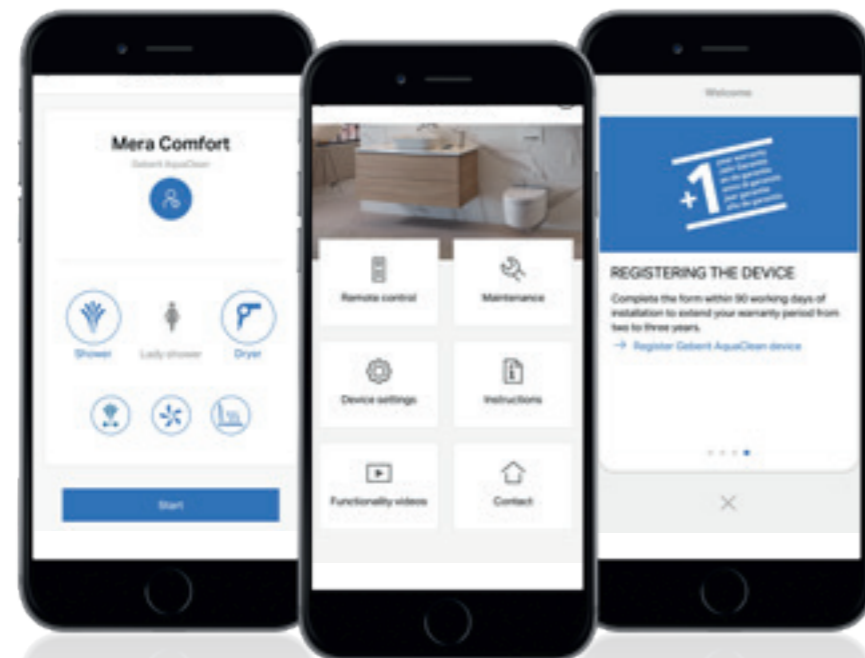

## POINTS FORTS DES TÉLÉCOMMANDES DE WC GEBERIT

- Navigation de menu simple avec un grand écran à l'arrière
- Indications d'entretien sur la face avant
- Support mural magnétique
- Ergonomique
- Rétrocompatible avec de nombreux WC lavants Geberit

# PLUS DE FLEXIBILITÉ POUR VOUS

L'application Geberit Home transforme chaque smartphone compatible en télécommande pour WC lavants AquaClean. Toutes les fonctions peuvent être exécutées et enregistrées via l'application, et même les mises à jour logicielles sont rapides et faciles. Les clips vidéo intégrés fournissent de précieux conseils et des astuces ingénieuses pour l'entretien et la maintenance.

## CONFORT À DOMICILE

En cas de problème avec votre WC lavant AquaClean, Geberit Home vous permet désormais d'entrer en contact direct avec notre équipe technique, qui peut ainsi accéder à votre WC à distance. Il vous suffit pour cela de fournir le code d'accès qui s'affiche sur votre écran. La plupart des problèmes peuvent ainsi être résolus ou identifiés et le technicien ne se déplace qu'en cas de nécessité.

## AVANTAGES

- Commandez votre WC lavant Geberit AquaClean avec votre smartphone
- Configurez les paramètres personnels de votre appareil
- Enregistrez vos réglages personnels
- Accédez à des informations utiles sur la maintenance et l'entretien
- Regardez des vidéos sur les fonctionnalités
- Affichez le mode d'emploi sur écran
- Accédez au service et aux données de contact