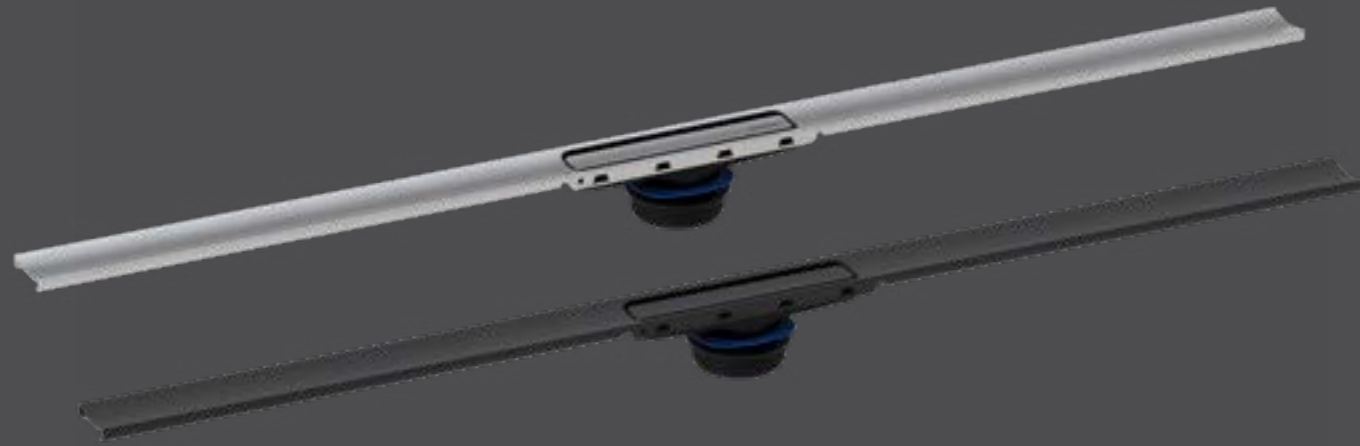

ÉLÉGANTE ET INTEMPORELLE

Les douches de plain-pied sont très prisées. Elles s'intègrent discrètement dans la pièce et permettent un design de sol continu. L'accès sans seuil rend la salle de bains confortable et adaptée aux personnes à mobilité réduite, offrant un plaisir de douche sans limites, quelle que soit votre situation.