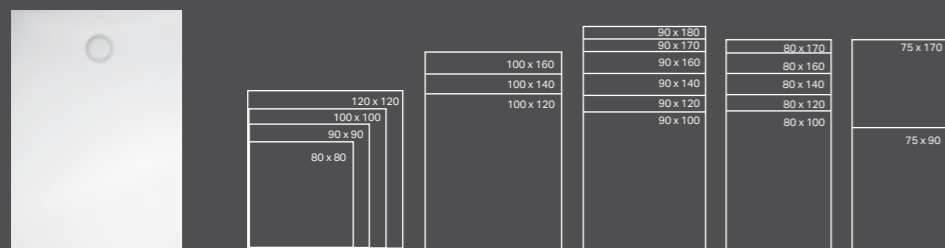

COULEURS

blanc gris graphite

DIMENSIONS

Geberit CleanFloor30

Dimensions en cm

CATALOGUE EN LIGNE

Numéro de référence des produits mentionnés : 551.1xx.xxx

Pour les numéros de référence, consultez → [catalogue en ligne](#)