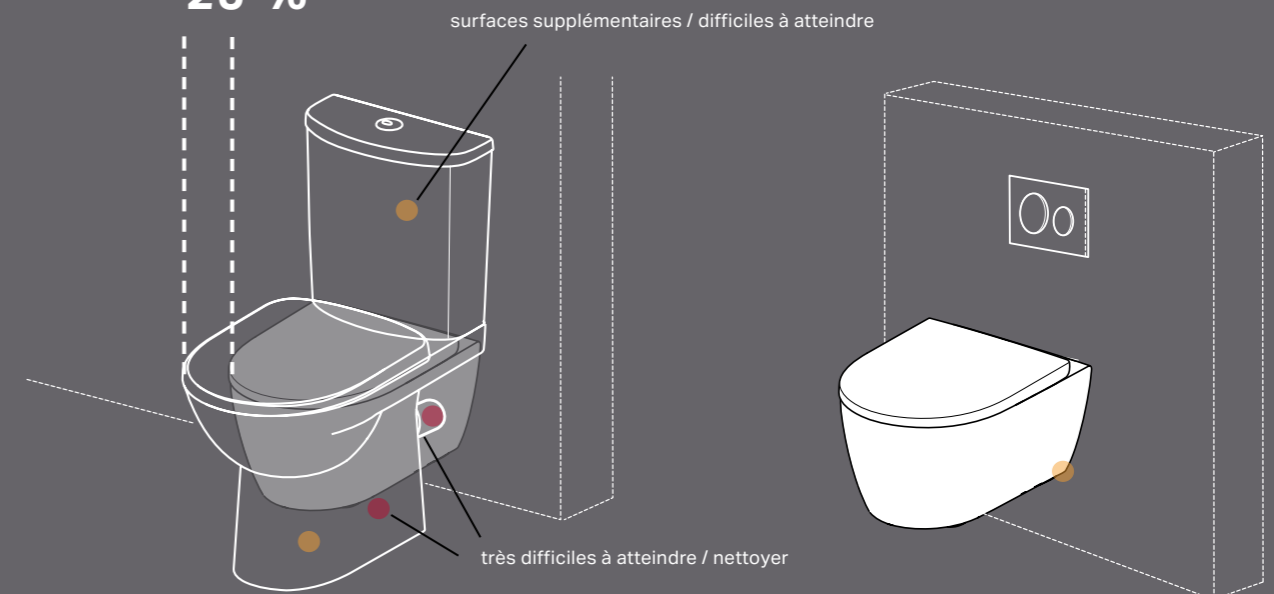

WC LAVANTS GEBERIT AQUACLEAN

Parfaitement préparés pour l'installation d'un WC lavant Geberit avec fonctions confort innovantes.

SAVOIR-FAIRE HYDRAULIQUE

Hydraulique optimisée pour une chasse d'eau parfaite des cuvettes Geberit, tout en économisant l'eau.

SOLUTIONS SUSPENDUES À
MONTAGE ENCASTRÉ

LES ATOUTS ENCASTRÉS

DURABILITÉ

Les solutions suspendues nécessitent beaucoup moins de produits d'entretien que les WC au sol. Vous économisez ainsi de l'argent et protégez l'environnement.

HYGIÉNIQUE

Les WC suspendus présentent beaucoup moins de recoins et de rebords où la saleté et les cheveux peuvent s'accumuler. Les germes n'ont aucun endroit où se cacher.

-25 %

GAIN DE TEMPS

Avec un WC suspendu, le nettoyage sera beaucoup plus rapide.

Performance exceptionnelle,
facile à nettoyer

WC SANS BRIDE AVEC LA TECHNOLOGIE TURBOFLUSH

CHASSE D'EAU EXCEPTIONNELLE GARANTIE

Les experts en hydraulique Geberit ont optimisé l'ensemble du débit d'eau, du réservoir à l'évacuation en passant par le WC. L'énergie du réservoir encastré Geberit est convertie en une chasse d'eau exceptionnelle. Le contrôle précis du flux d'eau garantit une chasse d'eau complète et efficace de la céramique, sans éclaboussures, avec une performance jusqu'à dix fois supérieure aux exigences des normes européennes en vigueur.