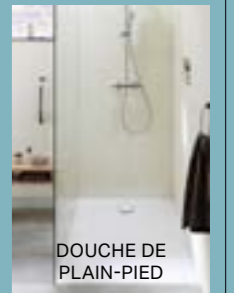

ACCESSIBILITÉ