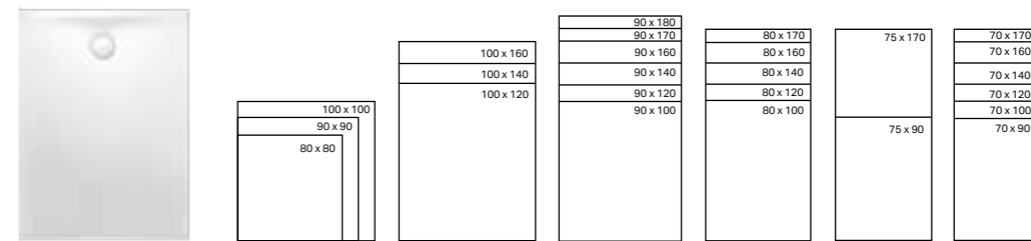

DIMENSIONS

Geberit Olona

Dimensions en cm

CATALOGUE EN LIGNE

Numéro de référence des produits mentionnés :

150.266.xx.1
550.75x.00.1
550.76x.00.1
550.77x.00.1

Pour les numéros de référence, consultez → [catalogue en ligne](#)