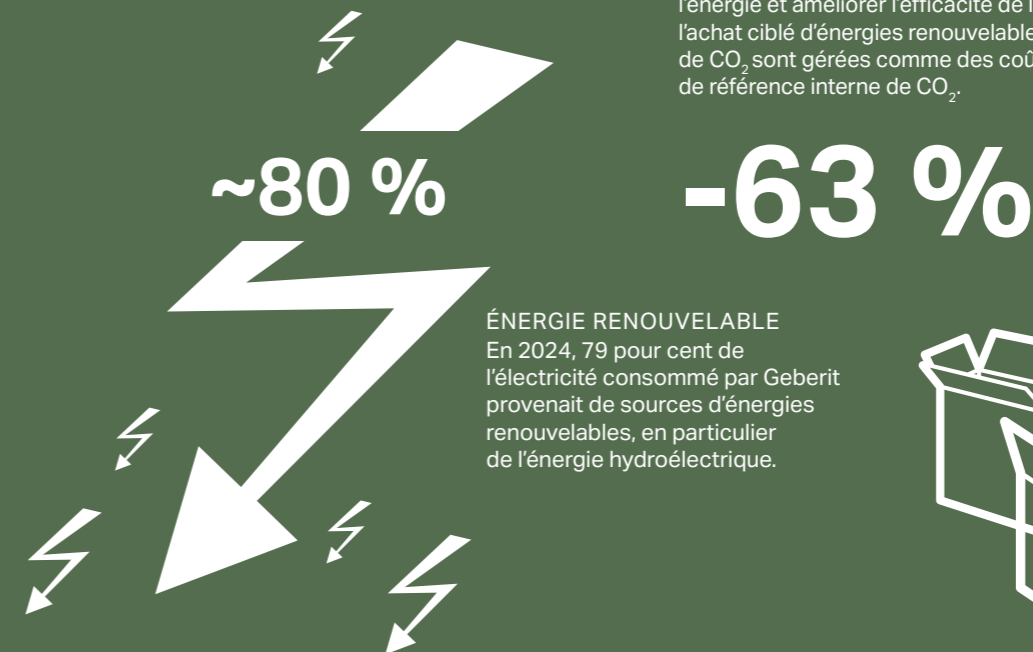

Dans tous les secteurs et tous les pays, Geberit fait partie des meilleurs 5 pour cent des entreprises notées par EcoVadis. Ainsi, Geberit a été récompensé d'une médaille d'or EcoVadis.

ÉCONOMIE D'EAU
Grâce au rinçage à 2 volumes et aux réservoirs à rinçage interrompable de Geberit, il faut maintenant beaucoup moins d'eau pour rincer les toilettes qu'auparavant. D'après un modèle de calcul, la consommation d'eau pour un rinçage des WC a diminué d'environ 80% depuis les années 1950, de 70 litres à 14 litres par personne et par jour.

Hypothèse : Une personne utilise les toilettes cinq fois par jour et actionne une fois la grande chasse et quatre fois la petite chasse.

ÉNERGIE ET CO₂

Grâce à notre stratégie CO₂, nous nous donnons des objectifs ambitieux. Les émissions de CO₂ pour le groupe par rapport au chiffre d'affaires net corrigé des effets de change devraient diminuer de 5 pour cent par an. Si Geberit atteint son objectif, les émissions relatives de CO₂ pour l'entreprise seront réduites d'environ 80 pour cent d'ici à 2035 par rapport à 2015, lorsque l'activité de céramique sanitaire a été acquise. Nous nous concentrons sur des mesures concrètes pour économiser l'énergie et améliorer l'efficacité de la fabrication, ainsi que sur l'achat ciblé d'énergies renouvelables. En outre, les émissions de CO₂ sont gérées comme des coûts externes grâce à un prix de référence interne de CO₂.

Réduction des émissions de CO₂ par rapport au chiffre d'affaires net corrigé des effets de change (intensité du CO₂) depuis 2015

ÉNERGIE RENOUVELABLE

En 2024, 79 pour cent de l'électricité consommée par Geberit provenait de sources d'énergies renouvelables, en particulier de l'énergie hydroélectrique.