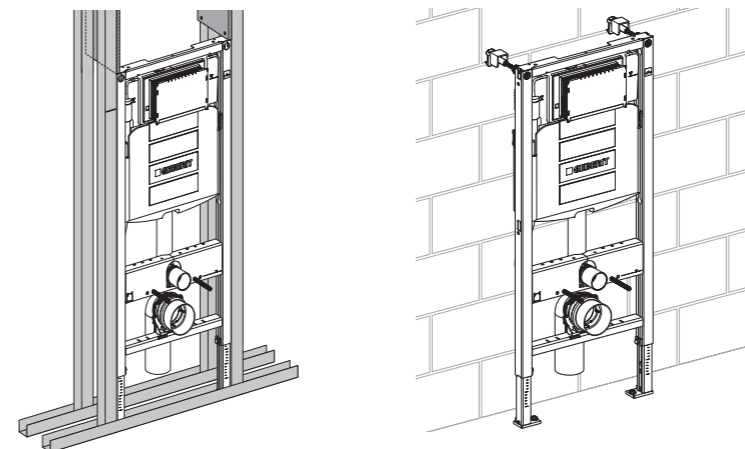

INSTALLATION EN CLOISON SÈCHE

Les bâtis-supports Geberit Duofix sont adaptés pour toutes les situations d'installation sur cloison sèche avec système de construction légère. Il est possible de réaliser des parois en applique à hauteur de la pièce ou à hauteur partielle.