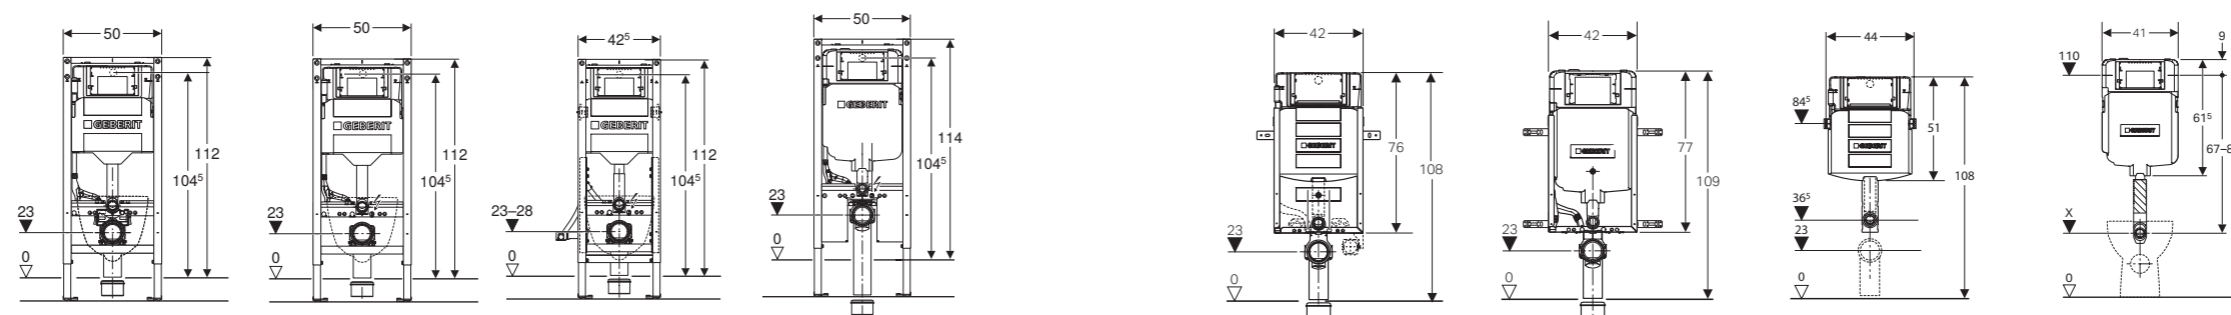

Dimensions

* Avec pieds supports

** Recoupable à la bonne longueur

*** L'épaisseur du réservoir n'est pas égale à la profondeur de montage. La profondeur varie en fonction de l'installation.