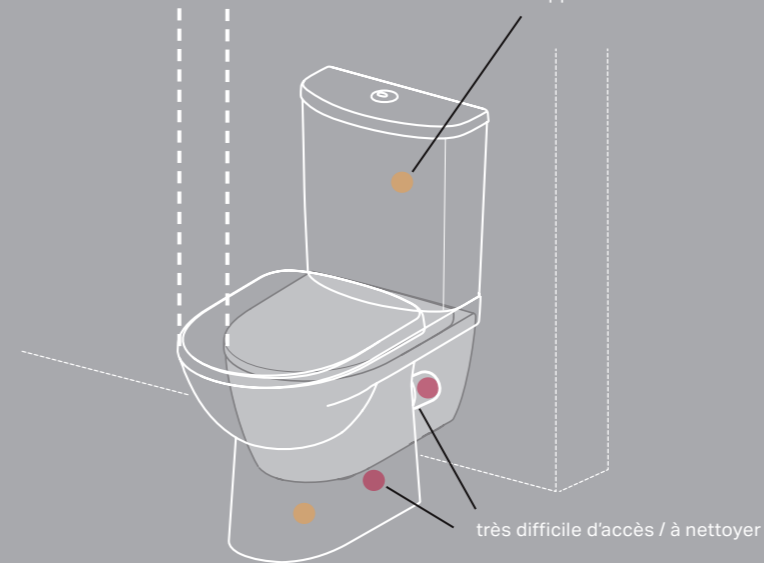

HYGIÉNIQUE

Une cuvette de WC au sol avec réservoir apparent offre beaucoup plus d'espace à nettoyer qu'une solution suspendue et encastré. Cette dernière présente beaucoup moins de recoins ou de rebords où la saleté, la poussière et les cheveux peuvent s'accumuler. Les germes n'ont nulle part où se cacher.

-25%

surfaces supplémentaires / zones difficiles d'accès