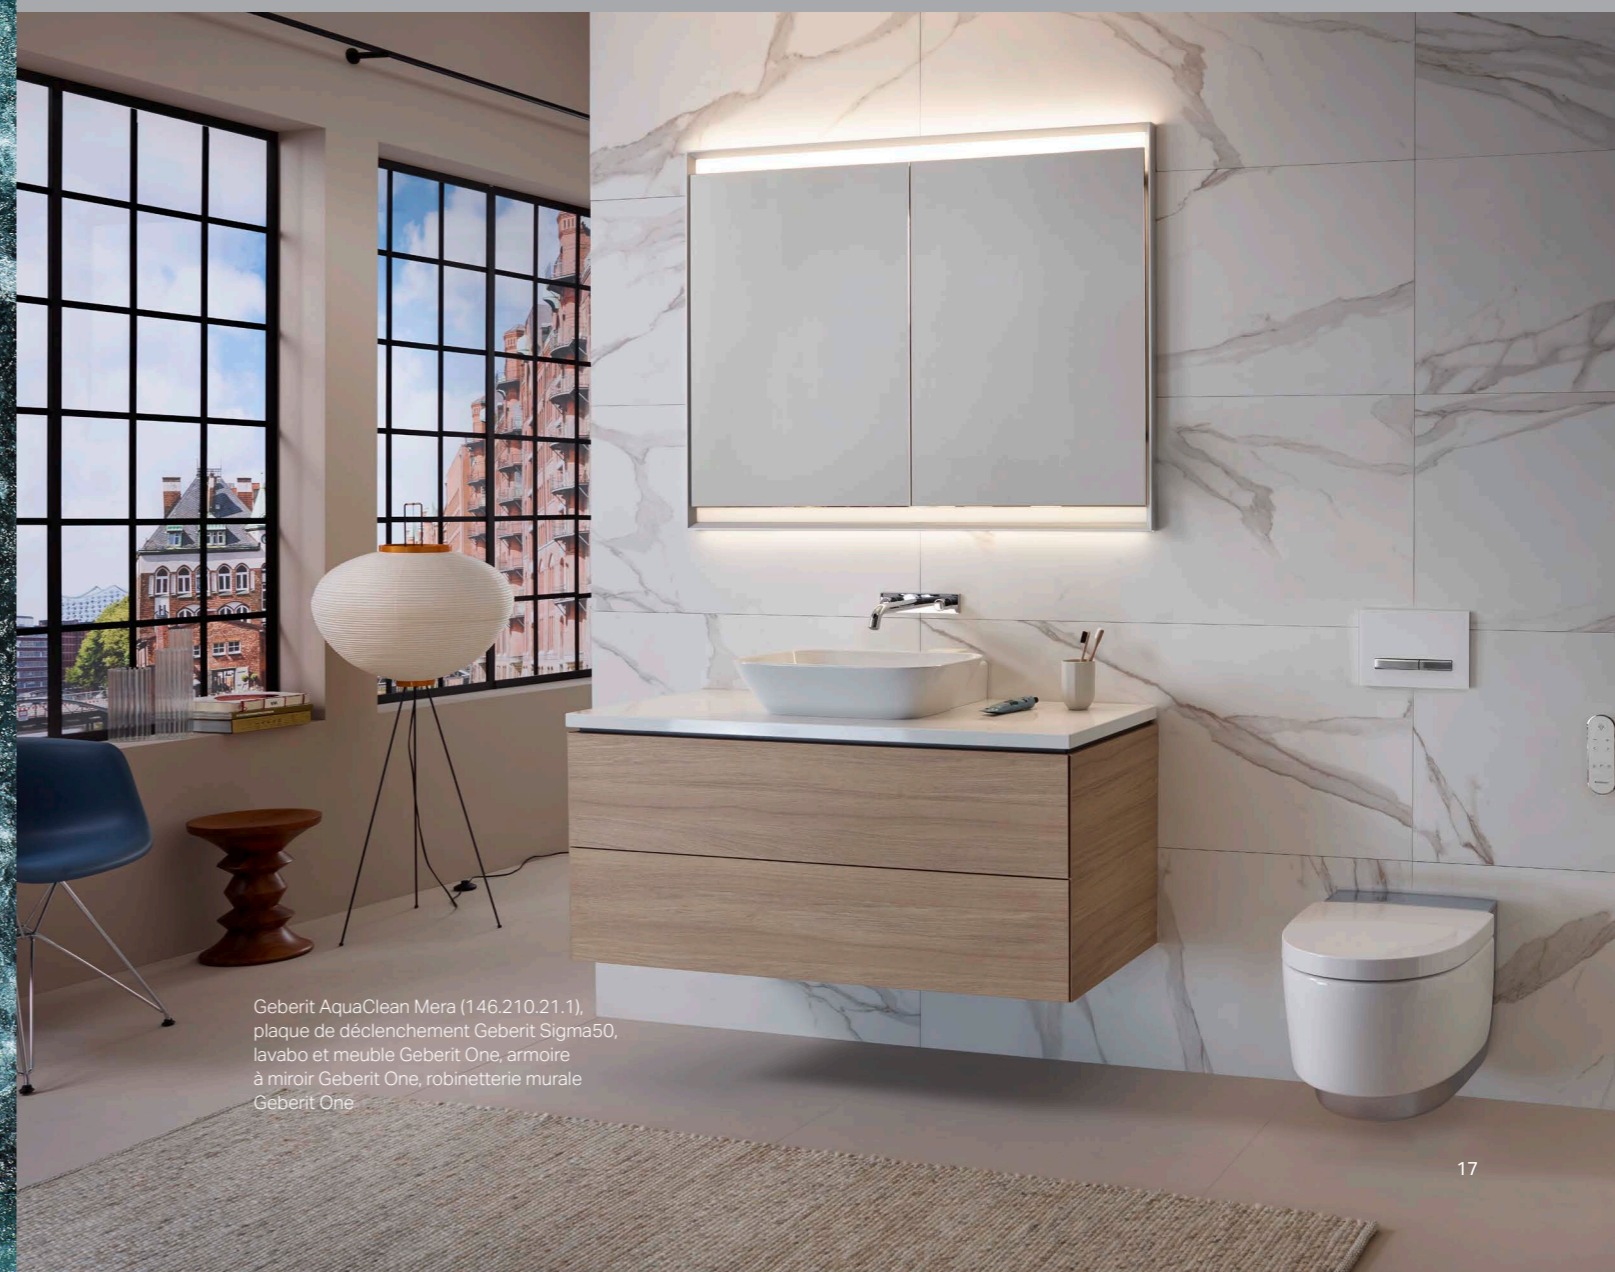

MISES À NIVEAU GEBERIT SIGMA

AJOUTER L'ÉLÉMENT EAU

GEBERIT AQUACLEAN

Les WC lavants modernes ne sont que difficilement discernables des modèles classiques. Geberit propose différentes variantes de WC AquaClean, dotées d'un grand choix de fonctionnalités. Et si vous ne souhaitez pas remplacer de cuvette de WC, vous avez la possibilité d'opter pour une solution d'abattant adaptable AquaClean.

ASPIRATION DES ODEURS

Les odeurs désagréables sont absorbées immédiatement par l'aspiration des odeurs. Un filtre à charbon actif les neutralise avant qu'elles ne puissent se propager. Le dispositif s'enclenche automatiquement dès que vous vous asseyez sur le WC.

TECHNOLOGIE DE DOUCHETTE WHIRLSPRAY

La technologie de douche WhirlSpray brevetée garantit un lavage particulièrement efficace, grâce à un jet d'eau pulsé enrichi en air.

SÉCHOIR

Le séchoir s'oriente automatiquement sur la dernière position du bras de la douche pour fournir un séchage optimal.

CHAUFFAGE DE L'ABATTANT WC

Fabriqué en duroplast de grande qualité, l'abattant WC ergonomique est équipé d'un chauffage intégré. Grâce à son capteur de proximité, le chauffage s'enclenche à l'approche de l'utilisateur.

Geberit AquaClean Mera (146.210.21.1), plaque de déclenchement Geberit Sigma50, lavabo et meuble Geberit One, armoire à miroir Geberit One, robinetterie murale Geberit One