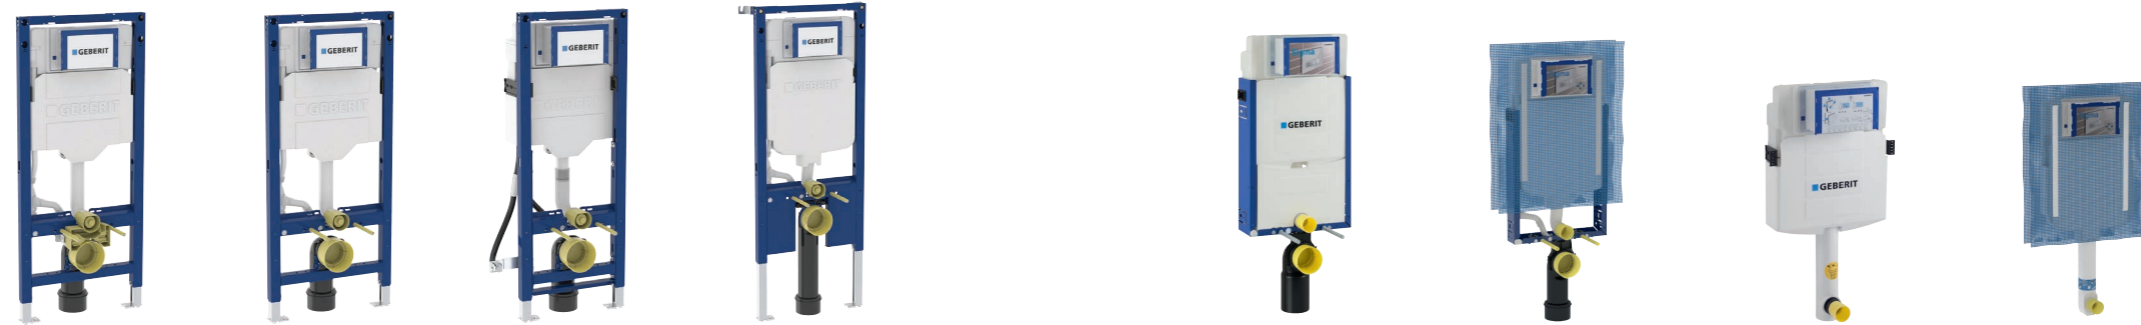

APERÇU DES RÉSERVOIRS À ENCASTRER

GEBERIT SIGMA EN BREF

Numéro de référence	111.900.00.6	111.950.00.6	111.350.00.6	111.796.00.2	110.350.00.5 110.340.00.5*	110.792.00.1	109.300.00.5**	109.791.00.1**
Épaisseur du réservoir***	12 cm	12 cm	17 cm	8 cm	12 cm	8 cm	12 cm	8 cm
Hauteur du réservoir	112 cm	112 cm	112 cm	114 cm	108 cm	109 cm	108 cm	119 cm
Pour construction massive	x	x	x	x	x	x	x	x
Pour construction en cloison sèche	x	x	x	x				
Prêt à être suspendu (fixation pour céramique suspendue incluse)	x	x	x	x	x	x		
Pour déclenchement depuis le dessus								
Avec fourreau pour Geberit AquaClean	x	x	x	x	x	x		
Boîtier Power & Connect	x							
Maintenance sans outils	x	x	x	x	x	x	x	x
Solution adaptée aux personnes à mobilité réduite	x	x	x	x