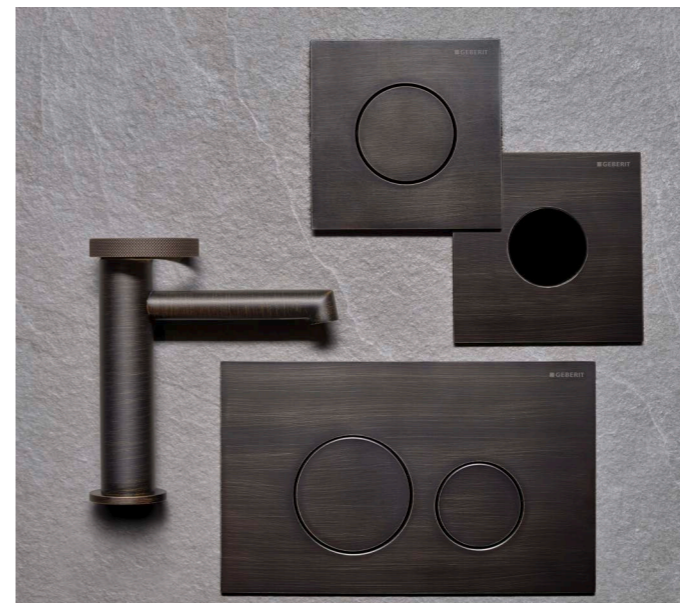

Les finitions parfaitement coordonnées des plaques de déclenchement pour WC et urinoirs créent un look harmonieux et épuré dans la salle de bains.

Pour en savoir plus sur les finitions de surface spécifiques aux clients, rendez-vous sur : www.geberit-global.com/fr