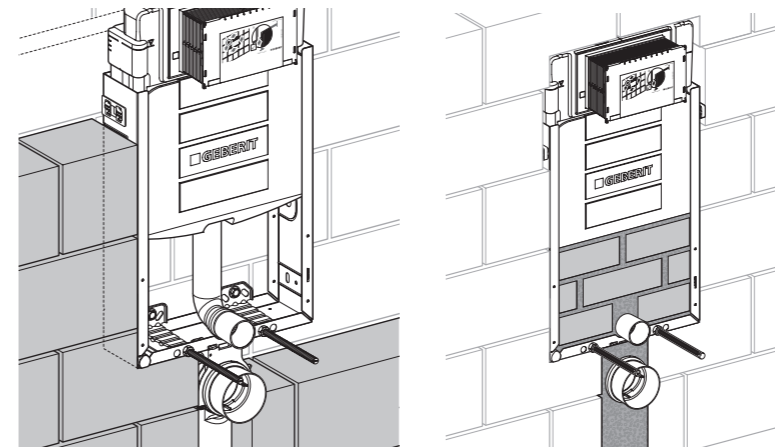

INSTALLATION EN MUR MAÇONNÉ

Les éléments d'installation Geberit Combifix sont exclusivement destinés à une construction massive. Ils doivent être fixés devant ou à l'intérieur d'un mur massif, puis recouverts de briques.