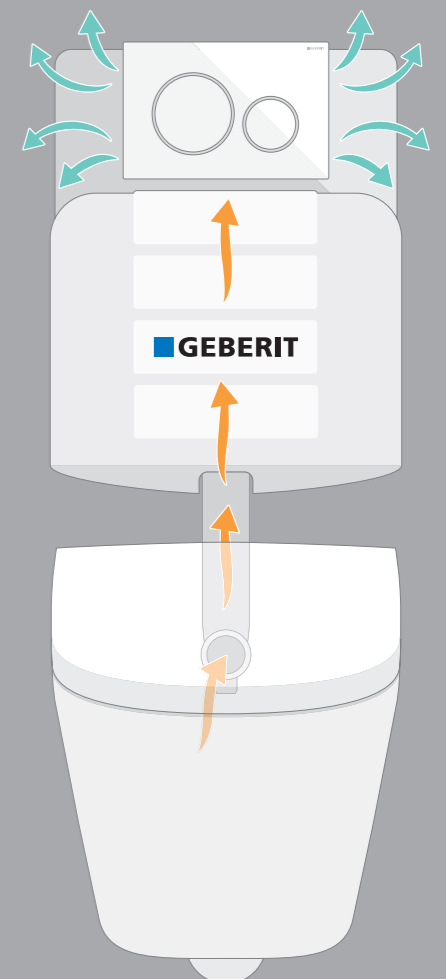

↑  
Cuvette de WC Geberit Smyle, plaque de déclenchement Geberit Sigma50 avec module DuoFresh.

Geberit DuoFresh supprime les odeurs désagréables à la source. Un filtre alvéolé céramique purifie l'air avant qu'un ventilateur le restitue dans la pièce. La lampe d'orientation à LED est un autre avantage du module. La nuit, une douce lueur juste au-dessous de la plaque de déclenchement vous guidera jusqu'au WC.

**FACILEMENT ACCESSIBLE**  
Le filtre alvéolé céramique est facilement accessible par la plaque de déclenchement.

**VISIBLE**  
La lampe d'orientation vous aide à trouver votre chemin dans l'obscurité.

**EFFICACE**  
L'air est purifié par un filtre alvéolé céramique.

**SILENCIEUX**  
Un ventilateur silencieux renvoie l'air purifié dans la salle de bains.